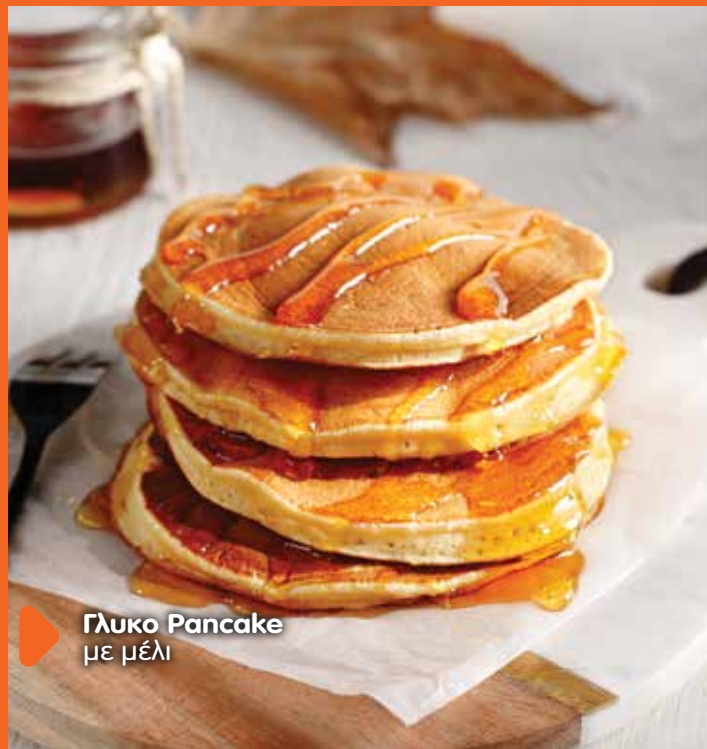

Γλυκό Pancake

με μέλι

(**) τσιγαρισμένα υλικά / (*) κατεψυγμένο προϊόν