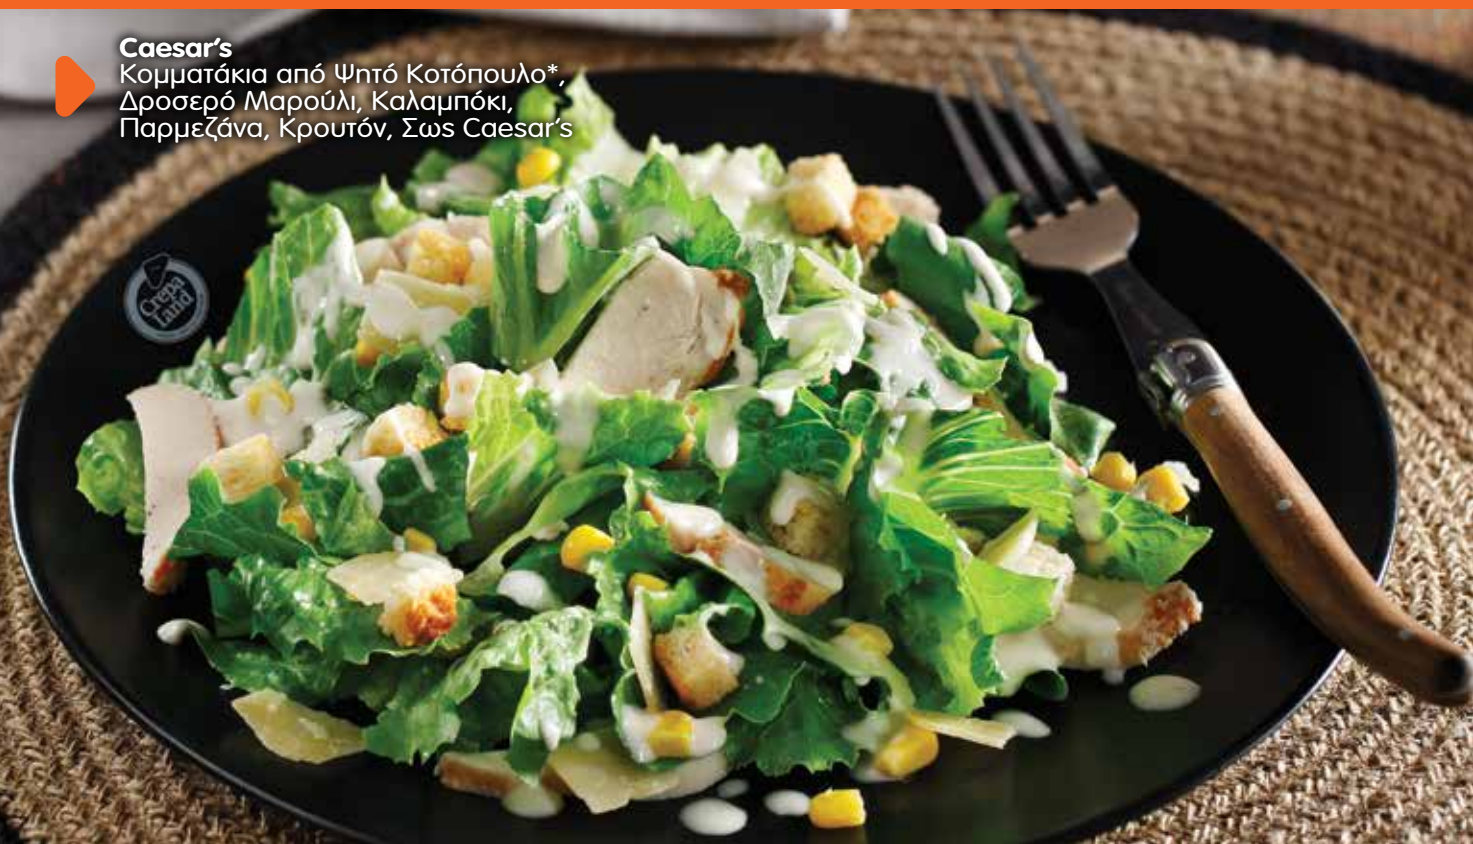

ΣΑΛΑΤΕΣ

1	Chef Μαρούλι, Ντοματίνια, Αγγούρι, Γουδα, Ζαμπόν, Αυγό, Σως Cerealand,	5,60	4	Μεσογειακή Ντομάτα, Πιπεριά, Κρεμμύδι, Ελιά, Φέτα, Αγγούρι, Ρίγανη, Ελαιόλαδο	5,60
2	Caesar's Κομματάκια από Ψητό Κοτόπουλο*, Μαρούλι, Καλαμπόκι, Παρμεζάνα, Κρουτόν, Σως Caesar's	5,90	5	Τονοσαλάτα Τόνος, Ντομάτα, Μαρούλι, Κρεμμύδι, Μαγιονέζα	5,60
3	Ρόκα Παρμεζάνα Φρεσκοκομμένη Ρόκα, Μαρούλι, Λιαστή Ντομάτα, Νιφάδες Παρμεζάνας, Καρύδι, Μπαλσάμικο Ντρέσινγκ (ζητήστε την και με Μπέικον**)	5,60	6	Chicken Salad Μαρούλι, Ψητό Κοτόπουλο*, Καλαμπόκι, Ντομάτα, Παρμεζάνα, Αραβική Πίτα σε κομμάτια, Σως Μελιού	5,90

Caesar's

Κομματάκια από Ψητό Κοτόπουλο*,
Δροσερό Μαρούλι, Καλαμπόκι,
Παρμεζάνα, Κρουτόν, Σως Caesar's