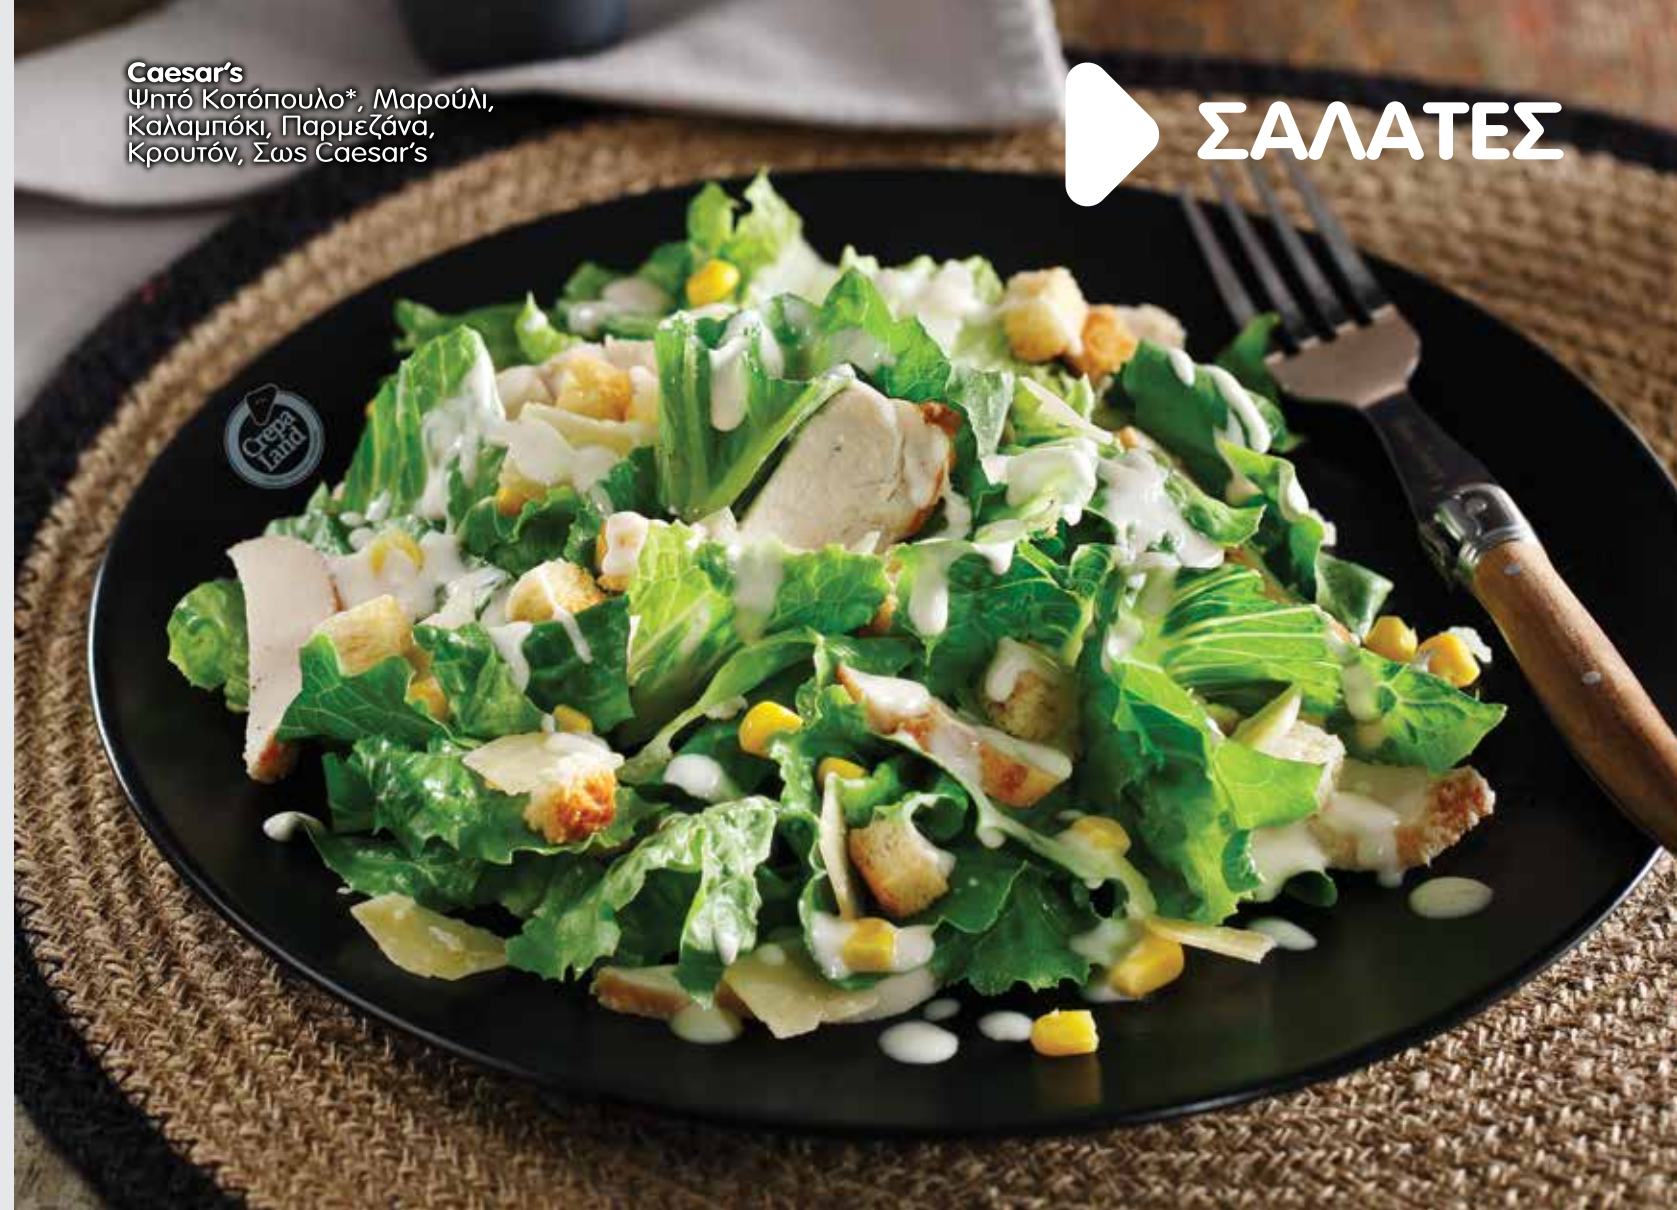

1. **ΣΑΛΑΤΕΣ**
2. 1 **Chef** 6,90
     Μαρούλι, Ντοματίνια, Αγγούρι, Γουδα, Ζαμπόν, Αυγό, Σως Crepaland
   - 2 **Caesar's** 6,90
     Ψητό Κοτόπουλο*, Μαρούλι, Καλαμπόκι, Παρμεζάνα, Κρουτόν, Σως Caesar's
   - 3 **Ρόκα Παρμεζάνα** 6,40
     Ρόκα, Μαρούλι, Λιαστή Ντομάτα, Παρμεζάνα, Καρύδι, Σως Μπαλσάμικο (ζητήστε την και με μπέικον**)
   - 4 **Μεσογειακή** 6,40
     Ντομάτα, Πιπεριά, Κρεμμύδι, Ελιά, Φέτα, Αγγούρι, Ρίγανη, Ελαιόλαδο
   - 5 **Τονοσαλάτα** 6,40
     Τόνος, Ντομάτα, Μαρούλι, Κρεμμύδι, Μαγιονέζα
   - 6 **Chicken Salad** 7,40
     Μαρούλι, Ψητό Κοτόπουλο*, Καλαμπόκι, Ντομάτα, Παρμεζάνα, Αραβική Πίτα σε κομμάτια, Σως Μελιού

1. **ΦΡΟΥΤΟ-ΣΑΛΑΤΕΣ**
2. 1 **Ατομική** 3 φρούτα εποχής 3,10
   - 2 **Special** 5 φρούτα εποχής, ξηροί καρποί, σαντιγί ή μέλι 6,80

τα προϊόντα με αστερίσκο (*) είναι κατεψυγμένα

...δημιουργήστε τη δική σας Σαλάτα, με υλικά της αρεσκείας σας!

Caesar's
Ψητό Κοτόπουλο*, Μαρούλι, Καλαμπόκι, Παρμεζάνα, Κρουτόν, Σως Caesar's

▶ ΣΑΛΑΤΕΣ