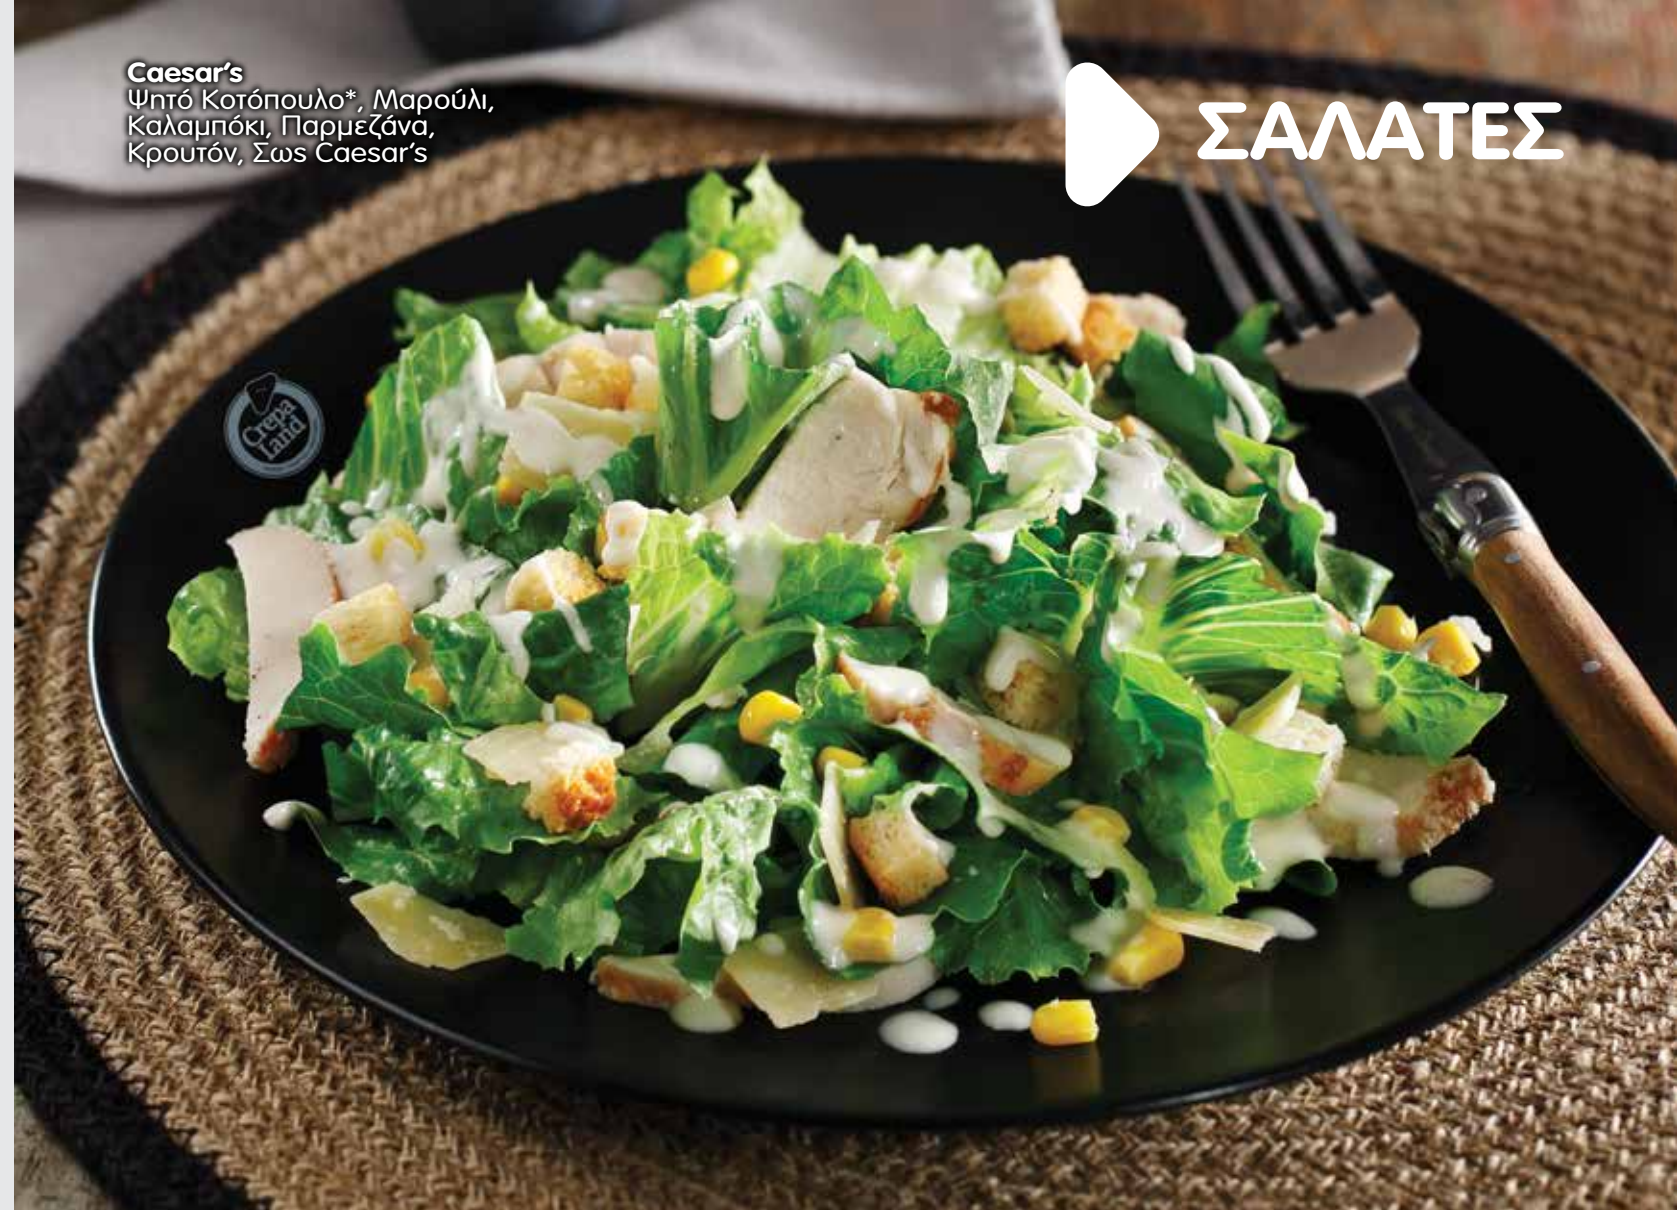

1. **ΣΑΛΑΤΕΣ**
1. 1 **Chef** 6,90
     Μαρούλι, Ντοματίνια, Αγγούρι, Γουδα, Ζαμπόν, Αυγό, Σως Crepaland
  2. 2 **Caesar's** 6,90
     Ψητό Κοτόπουλο*, Μαρούλι, Καλαμπόκι, Παρμεζάνα, Κρουτόν, Σως Caesar's
  3. 3 **Ρόκα Παρμεζάνα** 6,40
     Ρόκα, Μαρούλι, Λιαστή Ντομάτα, Παρμεζάνα, Καρύδι, Σως Μπαλσάμικο (ζητήστε την και με μπέικον**)
  4. 4 **Μεσογειακή** 6,40
     Ντομάτα, Πιπεριά, Κρεμμύδι, Ελιά, Φέτα, Αγγούρι, Ρίγανη, Ελαιόλαδο
  5. 5 **Τονοσαλάτα** 6,40
     Τόνος, Ντομάτα, Μαρούλι, Κρεμμύδι, Μαγιονέζα
  6. 6 **Chicken Salad** 7,40
     Μαρούλι, Ψητό Κοτόπουλο*, Καλαμπόκι, Ντομάτα, Παρμεζάνα, Αραβική Πίτα σε κομμάτια, Σως Μελιού

τα προϊόντα με αστερίσκο (*) είναι κατεψυγμένα

1. **ΦΡΟΥΤΟ-ΣΑΛΑΤΕΣ**
1. 1 **Ατομική** 3 φρούτα εποχής 3,10
  2. 2 **Special** 5 φρούτα εποχής, ξηροί καρποί, σαντιγί ή μέλι 6,80

Caesar's
Ψητό Κοτόπουλο*, Μαρούλι, Καλαμπόκι, Παρμεζάνα, Κρουτόν, Σως Caesar's

...δημιουργήστε τη δική σας Σαλάτα, με υλικά της αρεσκείας σας!